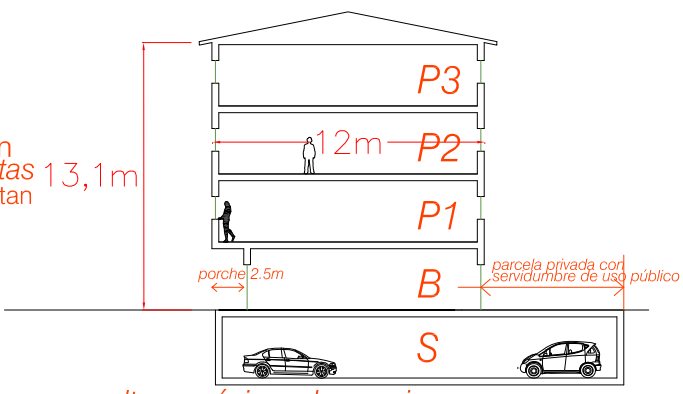

escala 1:750

x: 567917,53
y: 4768804,98

altura máxima de cornisa

FORMA / FORMA
JI/AI-4. SALIDA HACIA ORDIZIA