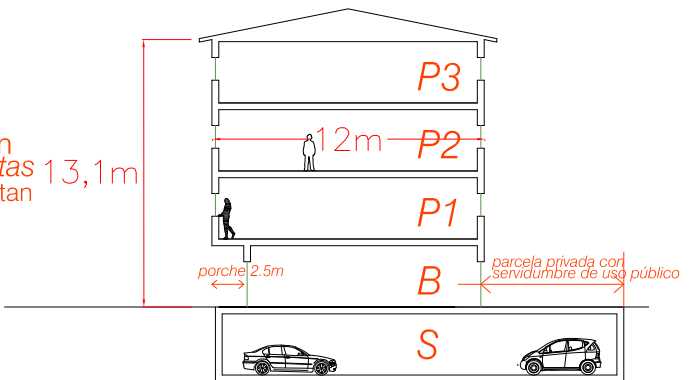

escala 1:750

x: 567917,53  
y: 4768804,98

altura máxima de cornisa

FORMA / FORMA  
JI/AI-4. SALIDA HACIA ORDIZIA